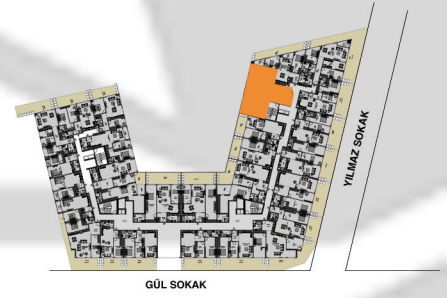

“Yeni bir yaşam ve yatırım fırsatı”

evinpark®

Kemerburgaz

3+1 TİPİ NO:30

SALON+MUTFAK	: 41,90m ²
YATAK ODASI	: 17,31m ²
ODA	: 12,12m ²
ODA	: 12,89m ²
WC	: 5,61m ²
EB.WC	: 3,05m ²
ANTRE	: 10,53m ²
TERAS	: 8,15m ²
TOPLAM NET	: 111,56m²
TOPLAM BRÜT	: 167,34m²

Planın detayını
web sitemizden ya da QR kodu
okutarak inceleyebilirsiniz.

1.Bodrum Kat Planı