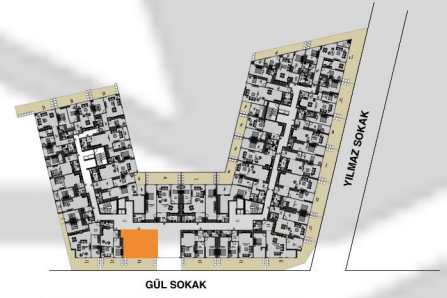

“Yeni bir yaşam ve yatırım fırsatı”

evinpark®

Kemerburgaz

2+1 TİPİ NO:19

SALON+MUTFAK	: 22,61m ²
YATAK ODASI	: 14,79m ²
ODA	: 9,43m ²
WC	: 3,85m ²
EB .WC	: 3,85m ²
ANTRE	: 3,95m ²
HOL	: 2,70m ²
BAHÇE	: 30,00m ²
TOPLAM NET	: 61,18m²
BAHÇE	: 30,00m²
TOPLAM BRÜT	: 91,77m²

Planın detayını
web sitemizden ya da QR kodu
okutarak inceleyebilirsiniz.

1.Bodrum Kat Planı