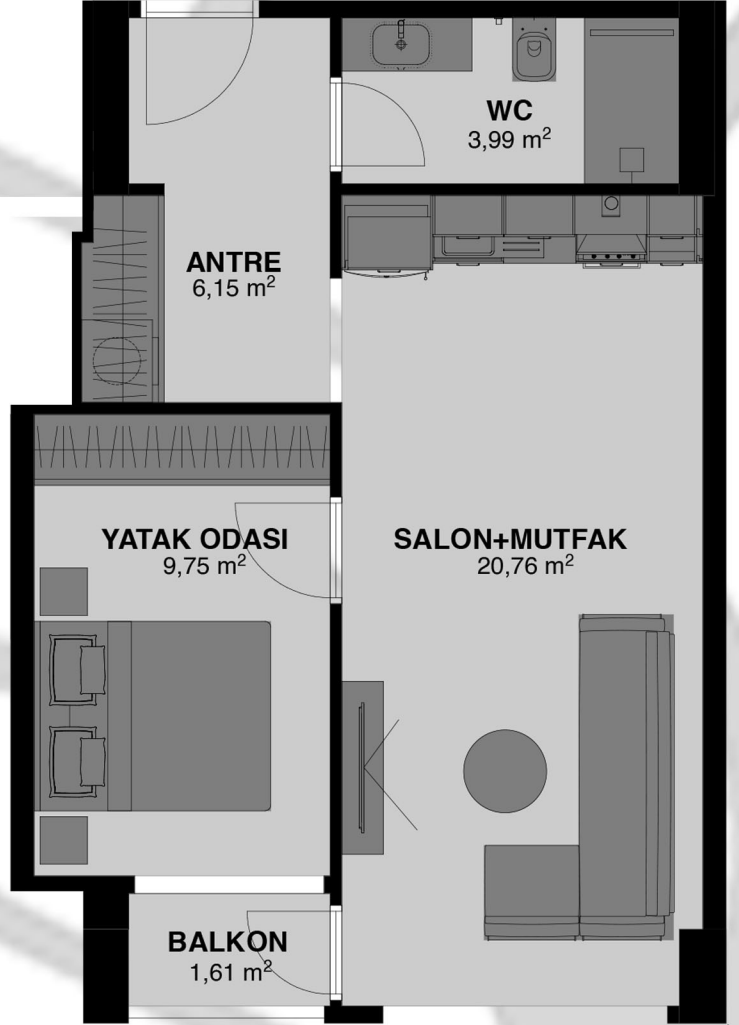

## 1+1 TİPİ NO:14

SALON+MUTFAK	: 20,76m <sup>2</sup>
YATAK ODASI	: 9,75m <sup>2</sup>
BALKON	: 1,61m <sup>2</sup>
WC	: 3,99m <sup>2</sup>
ANTRE	: 6,15m <sup>2</sup>
<b>TOPLAM NET</b>	<b>: 42,26m<sup>2</sup></b>
<b>TOPLAM BRÜT</b>	<b>: 63,39m<sup>2</sup></b>