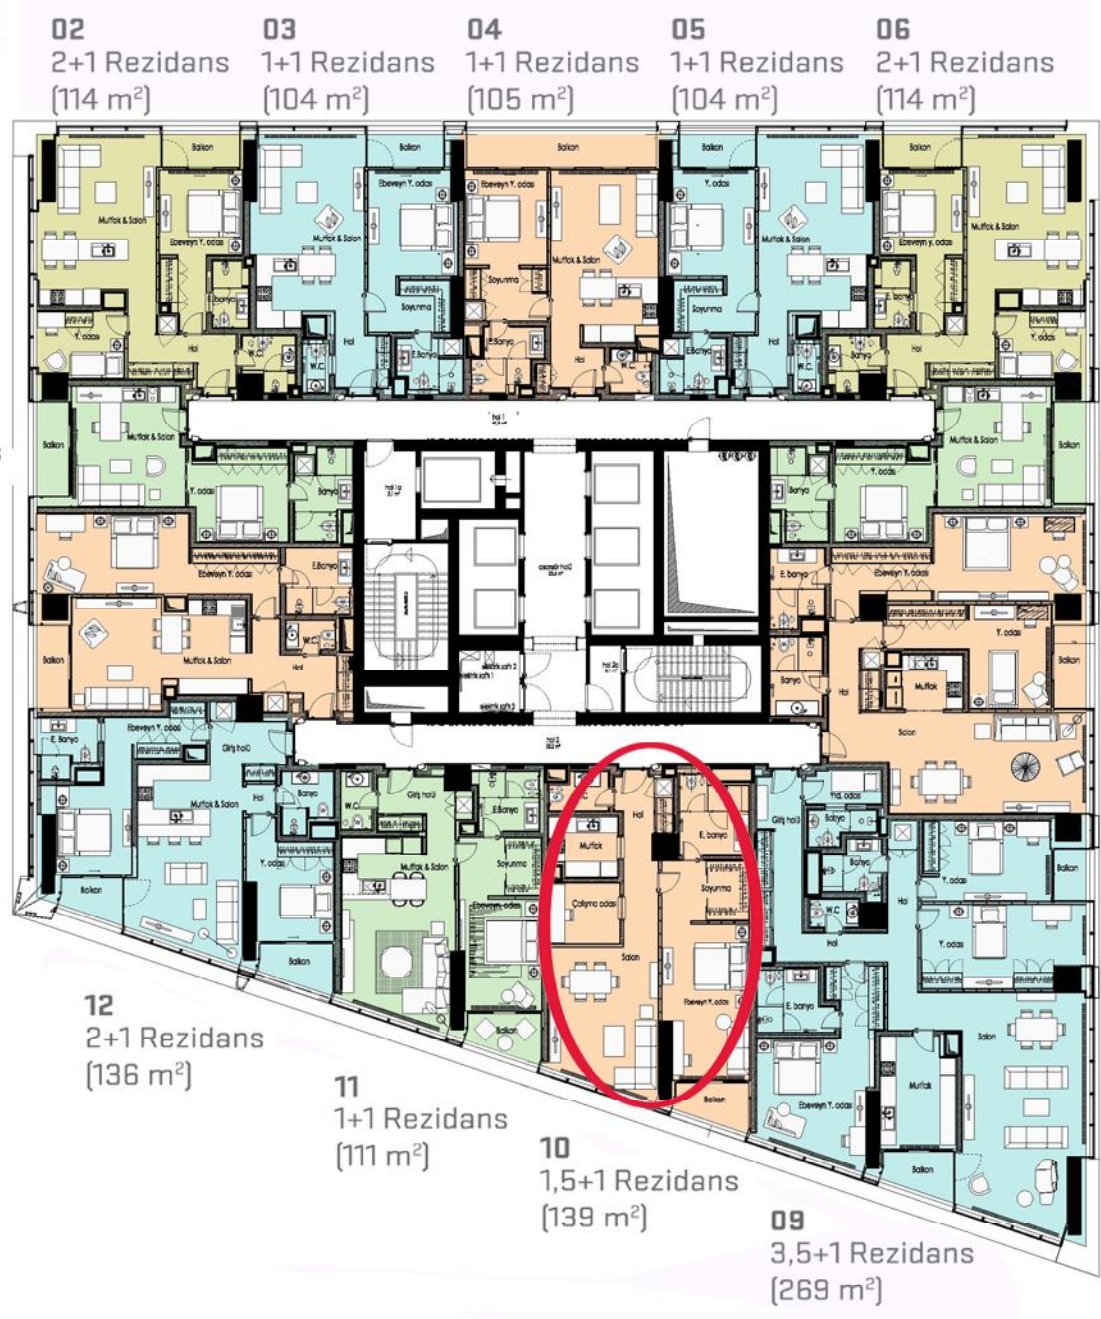

# 42 RESIDENCES

KIRKIKI MASLAK

**139 m<sup>2</sup> (1,5+1)**

<b>1 Giriş Holü</b>	7,1m <sup>2</sup>
<b>2 Misafir WC</b>	3,7m <sup>2</sup>
<b>3 Mutfak</b>	7,3m <sup>2</sup>
<b>4 Çalışma Odası</b>	7,3m <sup>2</sup>
<b>5 Salon</b>	31,5m <sup>2</sup>
<b>6 Ebeveyn Y. Odası</b>	25,2m <sup>2</sup>
<b>7 Ebeveyn S. Odası</b>	5,9m <sup>2</sup>
<b>8 Ebeveyn Banyosu</b>	9,2m <sup>2</sup>
<b>9 Çamaşılık</b>	0,53m <sup>2</sup>
<b>10 Balkon</b>	5,1m <sup>2</sup>

**Net Toplam** 103m<sup>2</sup>\*

**Brüt Toplam** 139m<sup>2</sup>

**01**  
Stüdyo Rezidans  
(69 m<sup>2</sup>)

**13**  
1+1 Rezidans  
(119 m<sup>2</sup>)

**07**  
Stüdyo Rezidans  
(69 m<sup>2</sup>)

**08**  
2+1 Rezidans  
(173 m<sup>2</sup>)

**02**  
2+1 Rezidans  
(114 m<sup>2</sup>)

**03**  
1+1 Rezidans  
(104 m<sup>2</sup>)

**04**  
1+1 Rezidans  
(105 m<sup>2</sup>)

**05**  
1+1 Rezidans  
(104 m<sup>2</sup>)

**06**  
2+1 Rezidans  
(114 m<sup>2</sup>)