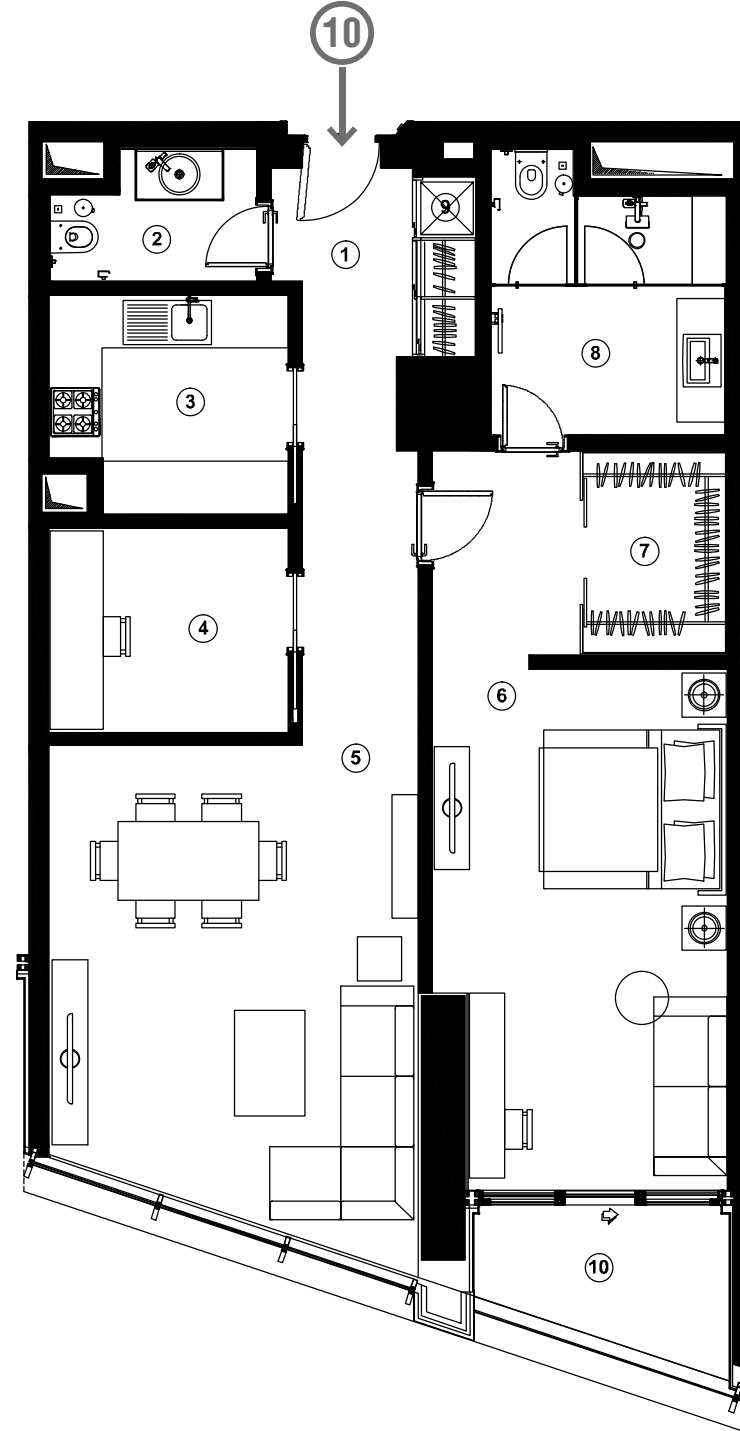

# 42 RESIDENCES

KIRKIKI MASLAK

**139 m<sup>2</sup> (1,5+1)**

<b>1 Giriş Holü</b>	7,1m <sup>2</sup>
<b>2 Misafir WC</b>	3,7m <sup>2</sup>
<b>3 Mutfak</b>	7,3m <sup>2</sup>
<b>4 Çalışma Odası</b>	7,3m <sup>2</sup>
<b>5 Salon</b>	31,5m <sup>2</sup>
<b>6 Ebeveyn Y. Odası</b>	25,2m <sup>2</sup>
<b>7 Ebeveyn S. Odası</b>	5,9m <sup>2</sup>
<b>8 Ebeveyn Banyosu</b>	9,2m <sup>2</sup>
<b>9 Çamaşılık</b>	0,53m <sup>2</sup>
<b>10 Balkon</b>	5,1m <sup>2</sup>

**Net Toplam** 103m<sup>2</sup>\*

**Brüt Toplam** 139m<sup>2</sup>

**01**  
Stüdyo Rezidans  
(69 m<sup>2</sup>)

**13**  
1+1 Rezidans  
(119 m<sup>2</sup>)

**07**  
Stüdyo Rezidans  
(69 m<sup>2</sup>)

**08**  
2+1 Rezidans  
(173 m<sup>2</sup>)

**02**  
2+1 Rezidans  
(114 m<sup>2</sup>)

**03**  
1+1 Rezidans  
(104 m<sup>2</sup>)

**04**  
1+1 Rezidans  
(105 m<sup>2</sup>)

**05**  
1+1 Rezidans  
(104 m<sup>2</sup>)

**06**  
2+1 Rezidans  
(114 m<sup>2</sup>)