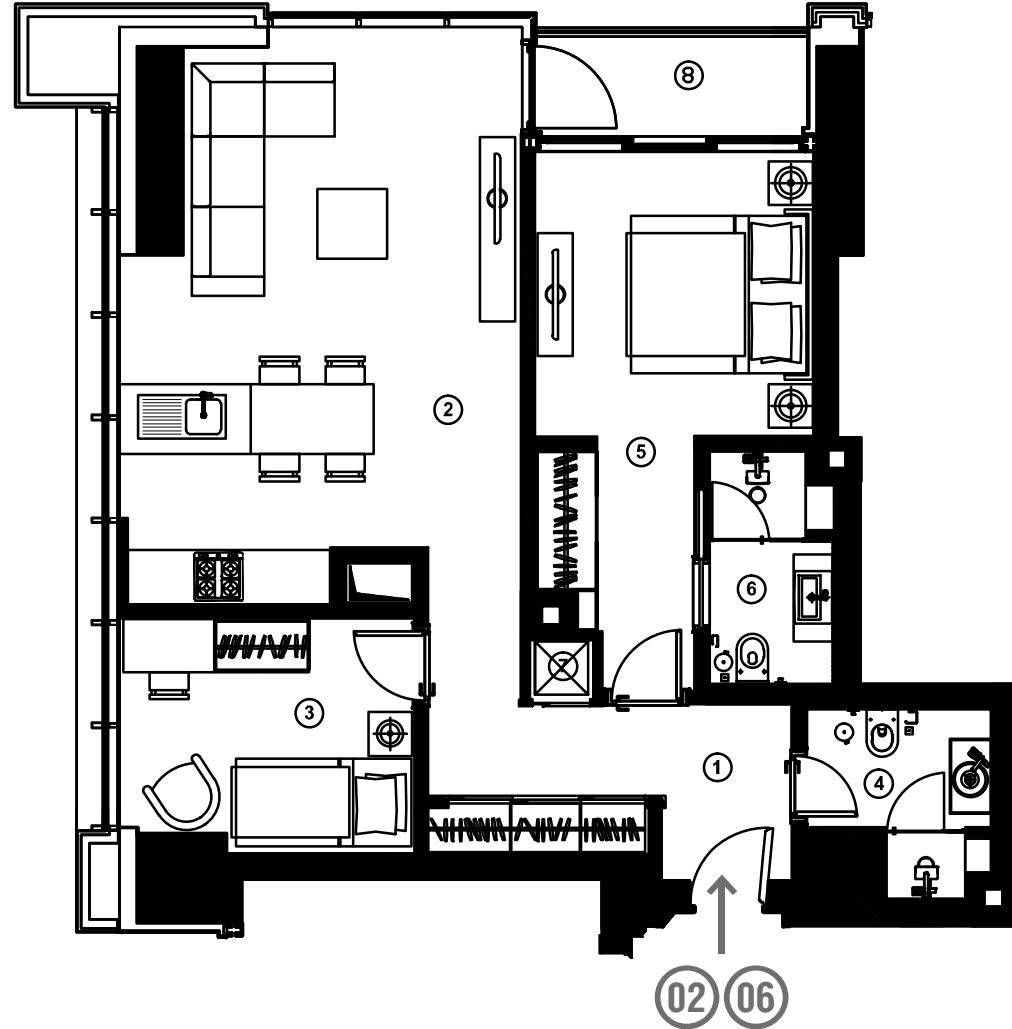

114 m² (2+1)

1 Giriş Holü	10,9 m ²
2 Mutfak & Salon	32,1 m ²
3 Y. Odası	10,3 m ²
4 Banyo	4,5 m ²
5 Ebeveyn Y. Odası	17,2 m ²
6 Ebeveyn Banyosu	4,7 m ²
7 Çamaşırılık	0,55 m ²
8 Balkon	4,4 m ²

Net Toplam 85 m²*

Brüt Toplam 114 m²

01
Stüdyo Rezidans
(69 m²)

13
1+1 Rezidans
(119 m²)

07
Stüdyo Rezidans
(69 m²)

08
2+1 Rezidans
(173 m²)

12
2+1 Rezidans
(136 m²)

11
1+1 Rezidans
(111 m²)

10
1,5+1 Rezidans
(139 m²)

09
3,5+1 Rezidans
(269 m²)